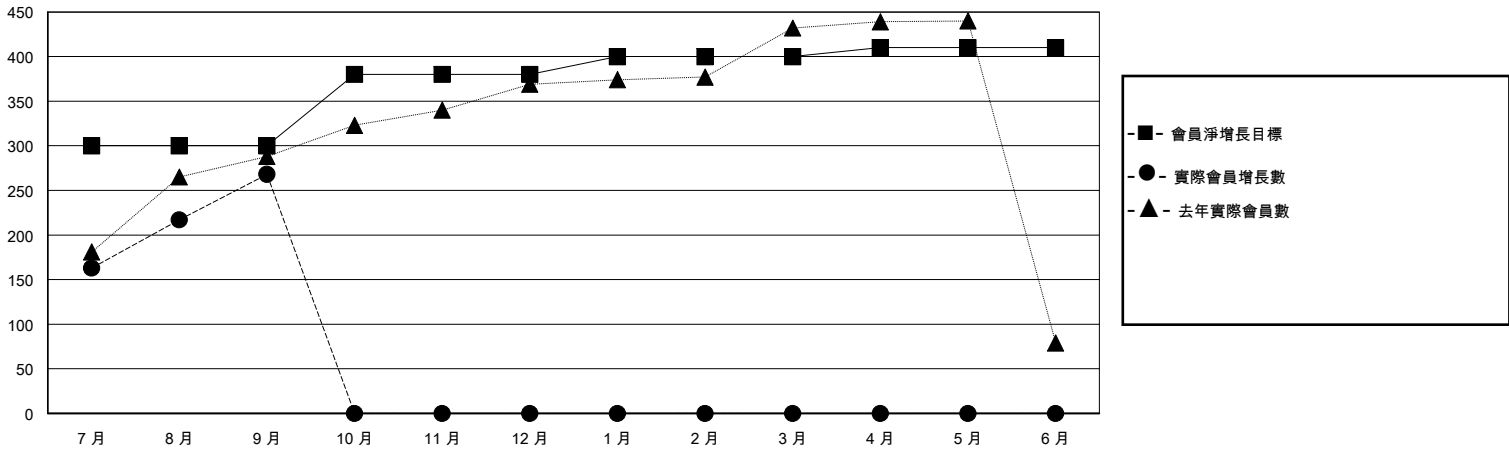

MONTHLY MEMBERSHIP PROGRESS REPORT

District 300E 1

Results as of: 9/30/2024

GMT:

地點 REP OF CHINA

GMT憲章區

分會			
成果 2024-2025			
季	新分會目標	新會	會員流失的分會
7月/8月/9月	0	0	0
10月/11月/12月	1	0	0
1月/2月/3月	0	0	0
4月/5月/6月	0	0	0

位會員@每位須繳			
成果 2024-2025			
季	會員淨增長目標	實際會員增長數	實際退會會員 (包括轉會)
7月/8月/9月	300	446	138
10月/11月/12月	80	0	0
1月/2月/3月	20	0	0
4月/5月/6月	10	0	0

目標與實際新會累積

目標和實際會員累積

已取消的分會: 0

80 CLUBS OF 95 增添1位或以上的新會員

性別分佈

男 2,502 (71.63%)
女 989 (28.31%)