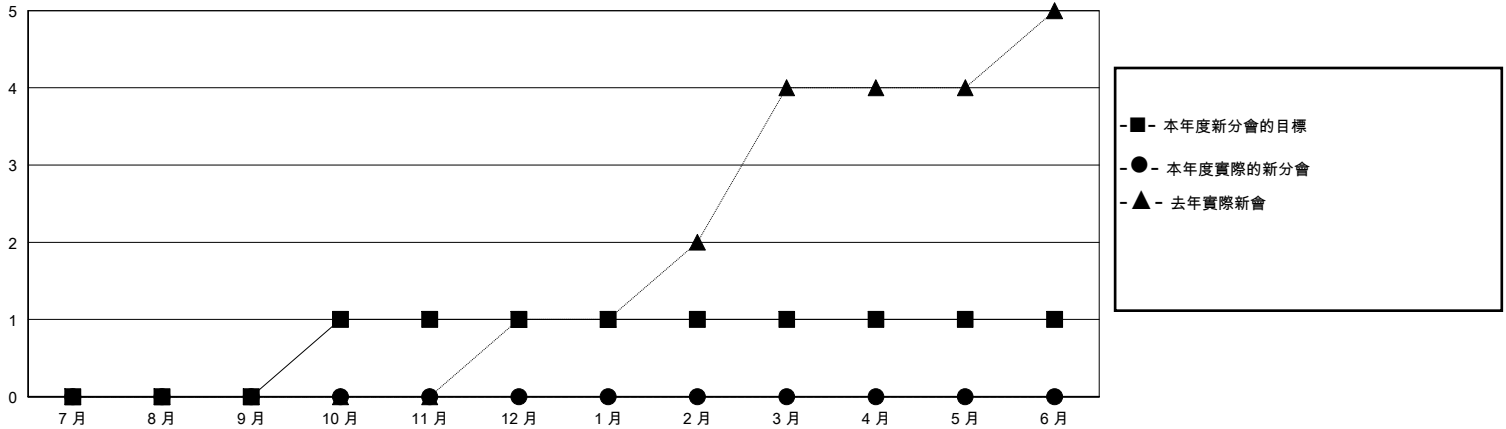

MONTHLY MEMBERSHIP PROGRESS REPORT

District 300E 1

Results as of: 9/30/2024

GMT:

地點 REP OF CHINA

GMT憲章區

分會			
成果 2024-2025			
季	新分會目標	新會	會員流失的分會
7月/8月/9月	0	0	0
10月/11月/12月	1	0	0
1月/2月/3月	0	0	0
4月/5月/6月	0	0	0

位會員@每位須繳			
成果 2024-2025			
季	會員淨增長目標	實際會員增長數	實際退會會員 (包括轉會)
7月/8月/9月	300	446	138
10月/11月/12月	80	0	0
1月/2月/3月	20	0	0
4月/5月/6月	10	0	0

目標與實際新會累積

目標和實際會員累積

已取消的分會: 0

80 CLUBS OF 95 增添1位或以上的新會員

性別分佈

男 2,502 (71.63%)
女 989 (28.31%)